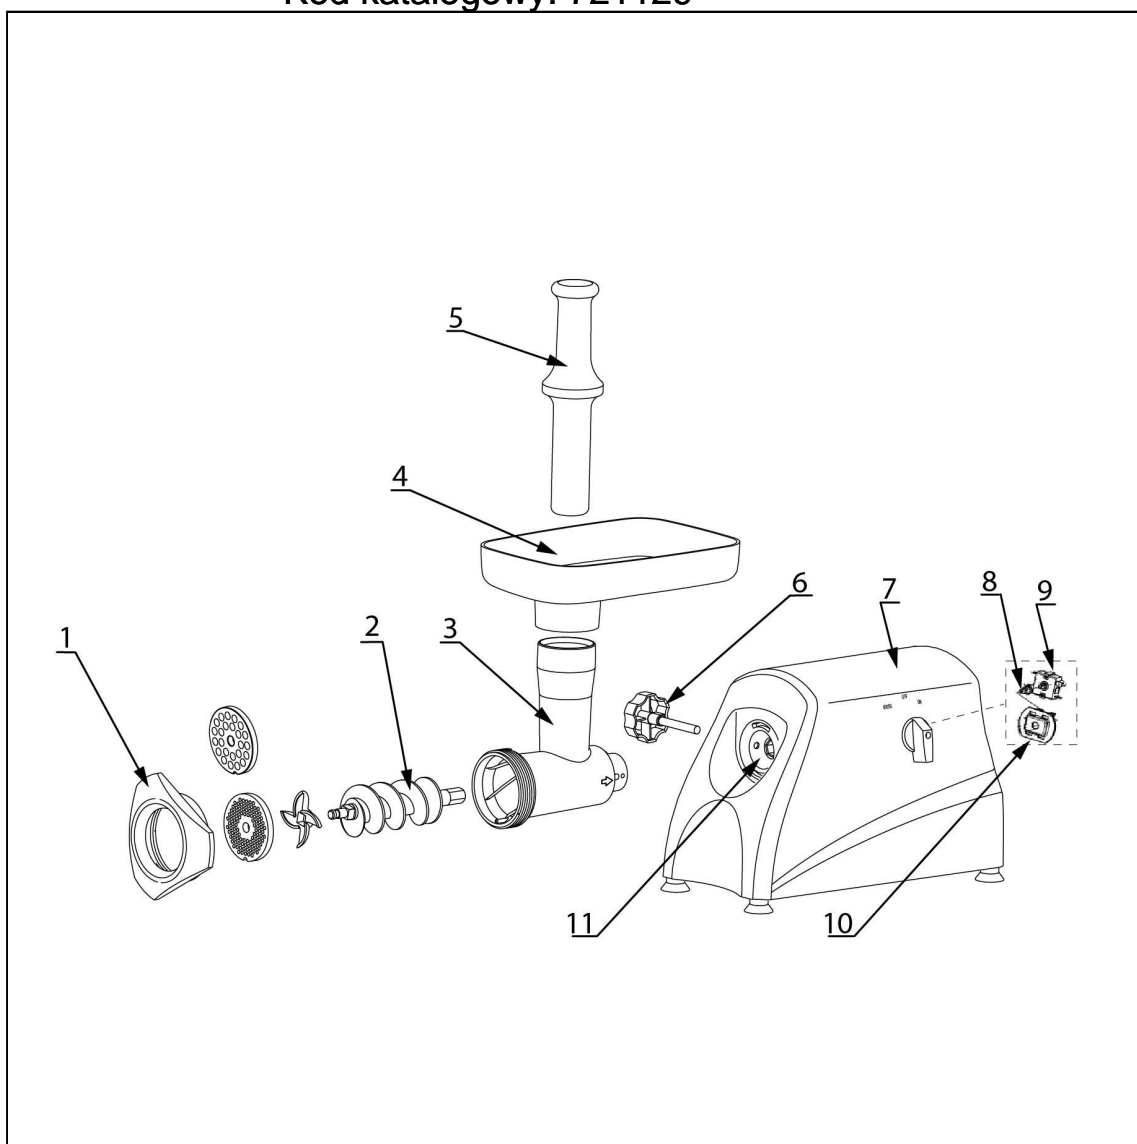

maszynka do mielenia mięsa pomocnicza

Kod katalogowy: 721129

| Nr cz ci (V nr rys.-nr cz ci z rysunku) | Nazwa | Kod |
|--|-------------------------------|---------|
| V721129-01 | Blokada sita | C010083 |
| V721129-02 | limak | C010177 |
| V721129-03 | Gniazdo limaka | |
| V721129-04 | Tacka na mmi so | C010075 |
| V721129-05 | Popychacz | C009981 |
| V721129-06 | ruba blokuj ca | |
| V721129-07 | Silnik | |
| V721129-08 | Nakładka przeł cznika | C009600 |
| V721129-09 | Przeł cznik | C009601 |
| V721129-10 | Ostona przeł cznika | C009599 |
| V721129-11 | przekładnia silnika do 721129 | |